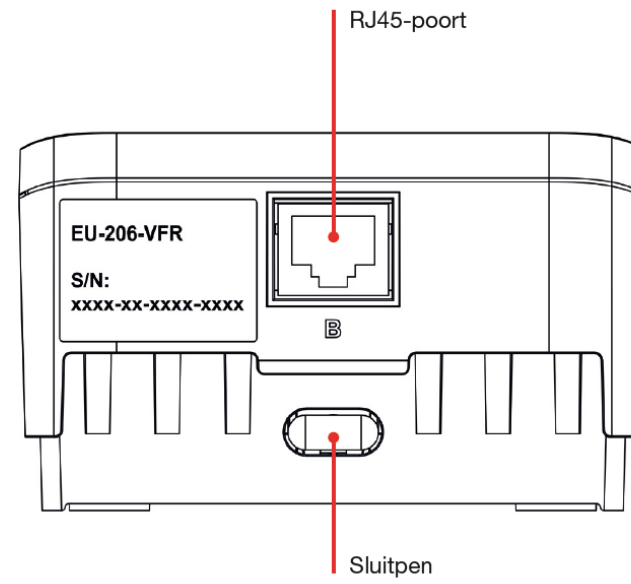

## Tweede verdeler met uitbreidingsunit

Thermomotoren  
Max 2 per  
output  
(2 x 0.8<sup>2</sup>)

Inlaat temp.  
sensor 1  
(2 x 0.8<sup>2</sup>)

Pomp 1  
(3 x 1.5<sup>2</sup>)

Verdeler 1

Boiler  
ON/OFF

Thermomotoren  
Max 2 per  
output  
(2 x 0.8<sup>2</sup>)

BUS-kabel  
In serie  
(4 x 0.8<sup>2</sup>)

Inlaat temp.  
sensor 2  
(2 x 0.8<sup>2</sup>)

Pomp 2  
(3 x 1.5<sup>2</sup>)

Verdeler 2

*EU-onderkant*

CCU exploded view