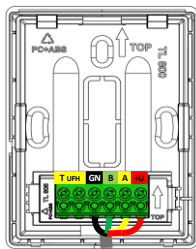

## Tweede verdeler met uitbreidingsunit

Thermomotoren  
Max 2 per  
output  
(2 x 0.8<sup>2</sup>)

Inlaat temp.  
sensor 1  
(2 x 0.8<sup>2</sup>)

Pomp 1  
(3 x 1.5<sup>2</sup>)

Verdeler 1

Boiler  
ON/OFF

Thermomotoren  
Max 2 per  
output  
(2 x 0.8<sup>2</sup>)

BUS-kabel  
In serie  
(4 x 0.8<sup>2</sup>)

Inlaat temp.  
sensor 2  
(2 x 0.8<sup>2</sup>)

Pomp 2  
(3 x 1.5<sup>2</sup>)

Verdeler 2

*EU-onderkant*

CCU exploded view