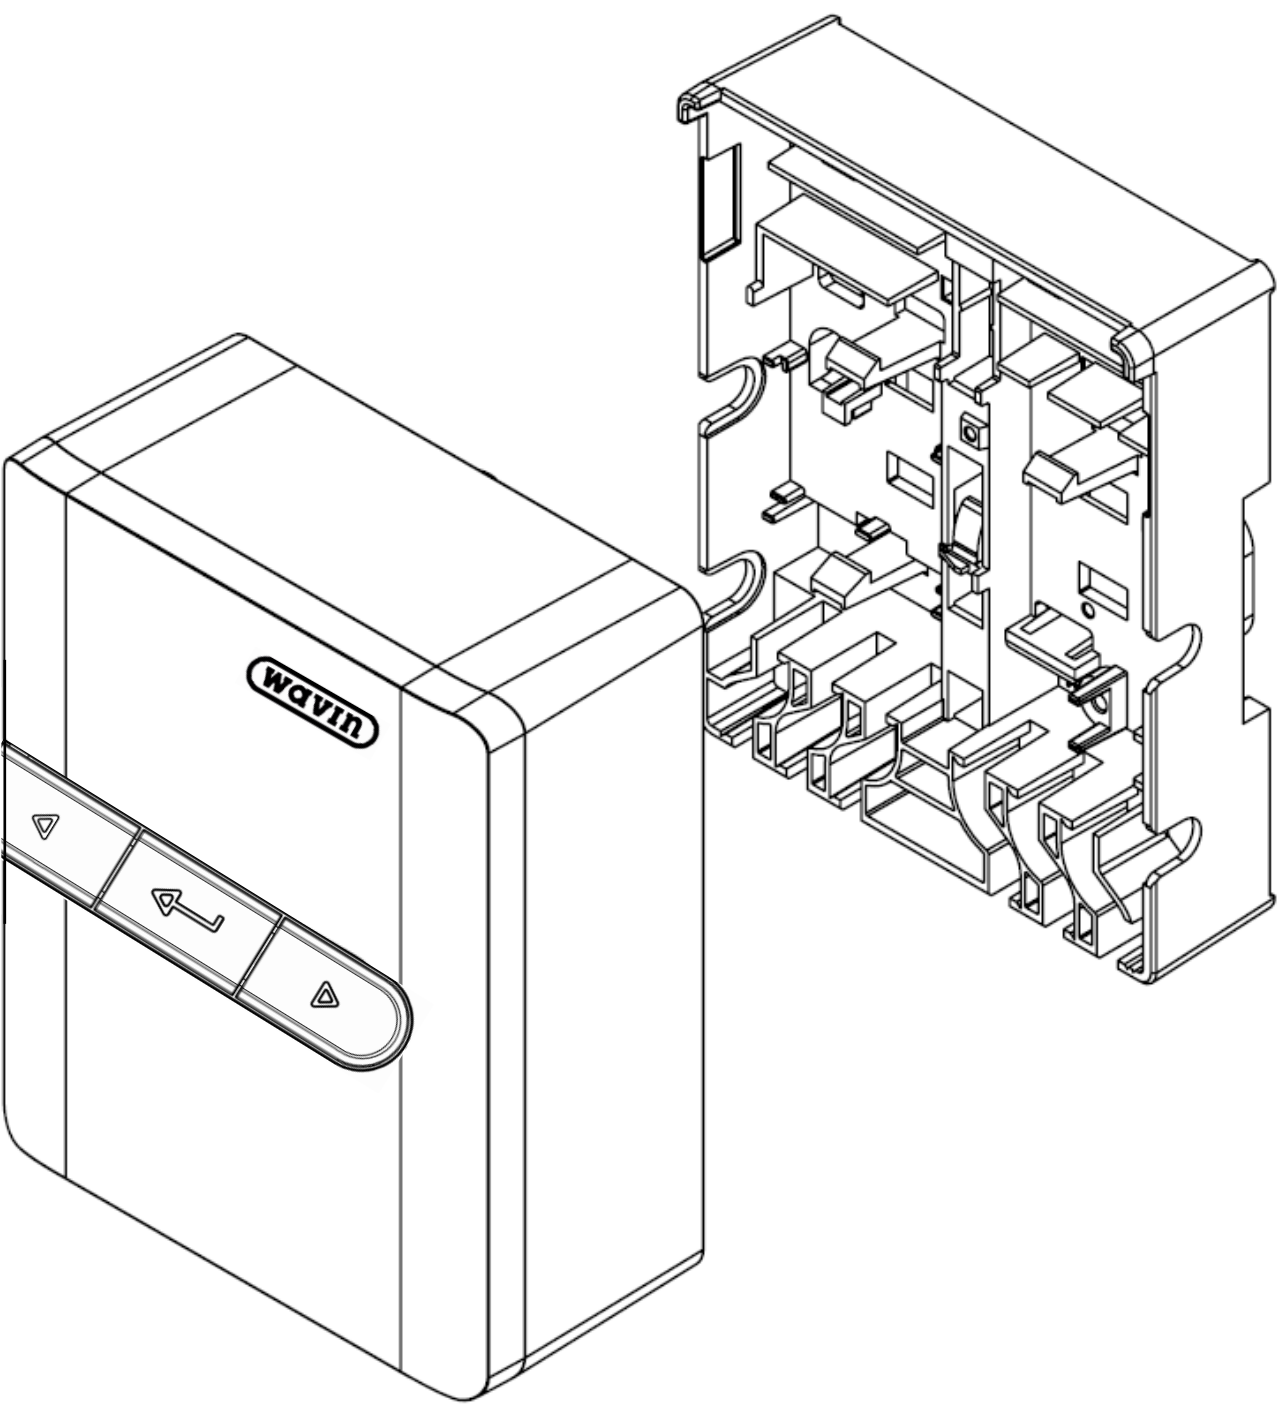

EU 028-A Exploded view