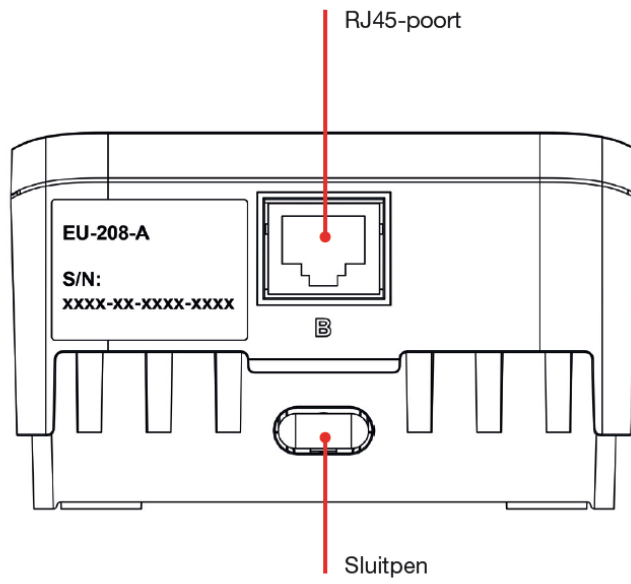

## Tweede verdeler met uitbreidingsunit

Thermomotoren  
Max 2 per  
output  
(2 x 0.8<sup>2</sup>)

Inlaat temp.  
sensor 1  
(2 x 0.8<sup>2</sup>)

Pomp 1  
(3 x 1.5<sup>2</sup>)

Verdeler 1

Boiler  
ON/OFF

Thermomotoren  
Max 2 per  
output  
(2 x 0.8<sup>2</sup>)

BUS-kabel  
In serie  
(4 x 0.8<sup>2</sup>)

Inlaat temp.  
sensor 2  
(2 x 0.8<sup>2</sup>)

Pomp 2  
(3 x 1.5<sup>2</sup>)

Verdeler 2

*EU-onderkant*

CCU exploded view