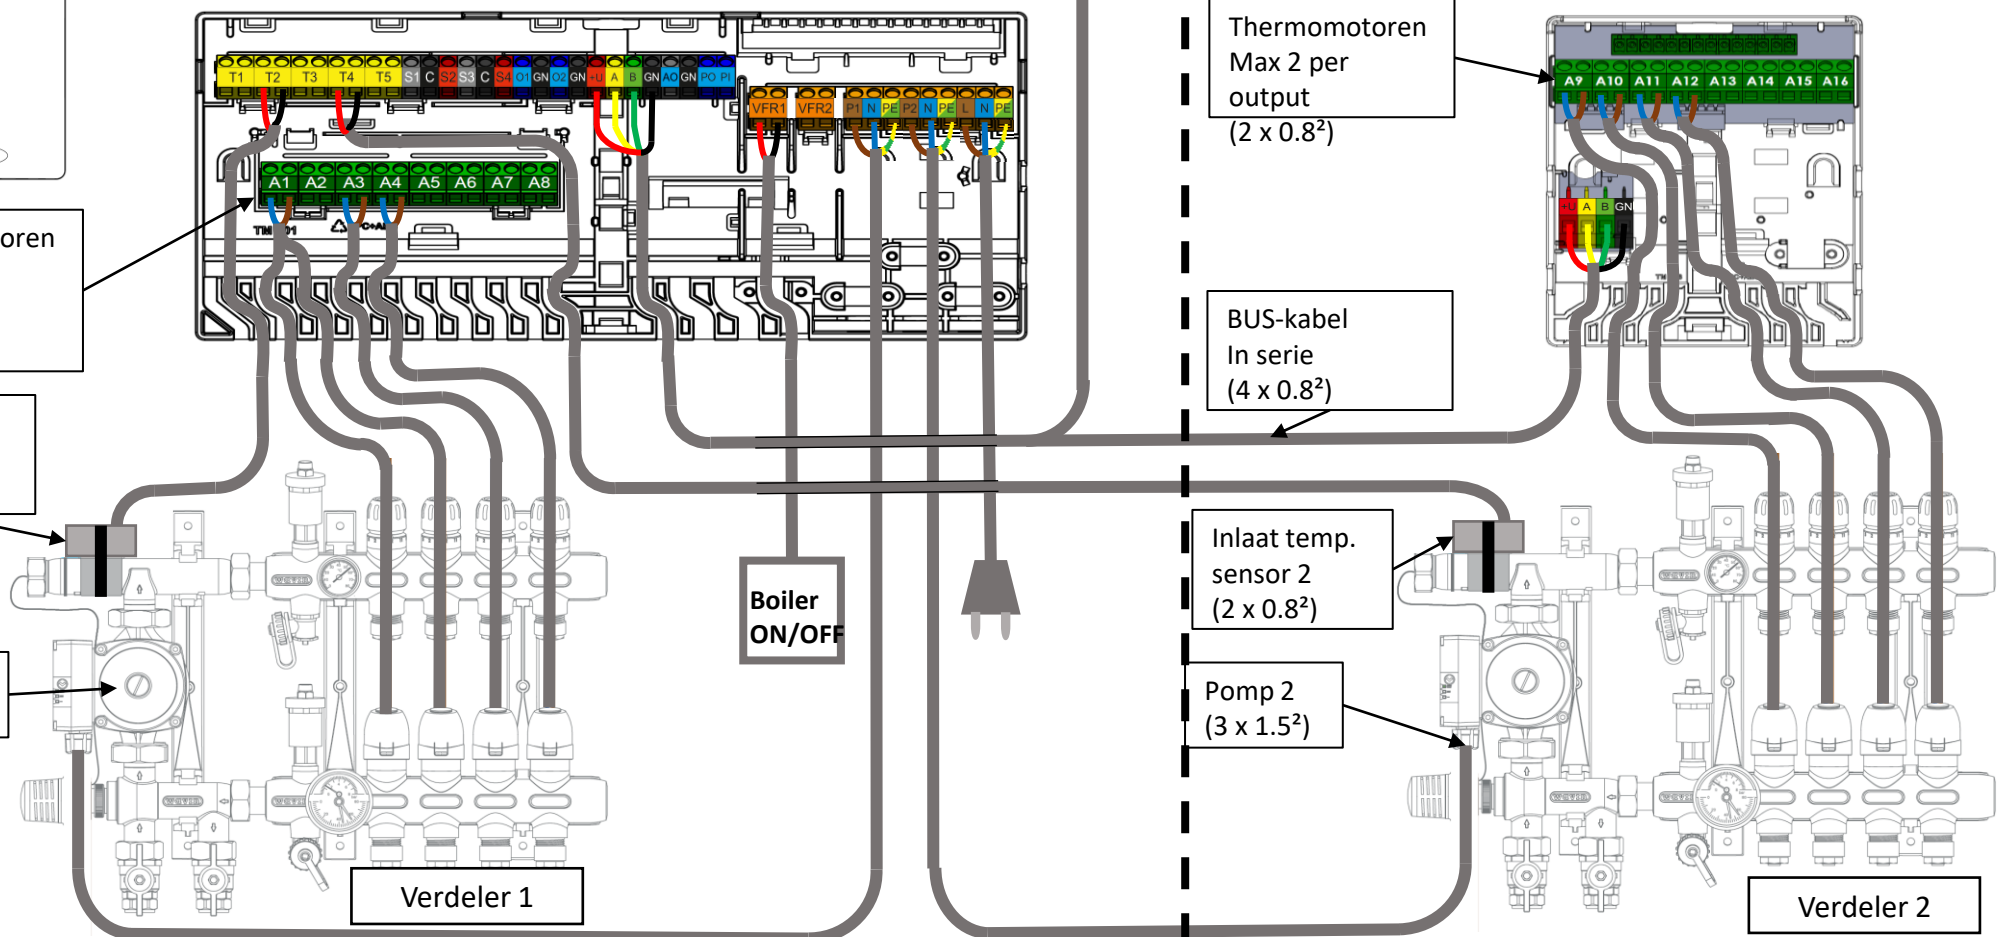

## Tweede verdeler met uitbreidingsunit

Thermomotoren  
Max 2 per  
output  
(2 x 0.8<sup>2</sup>)

Inlaat temp.  
sensor 1  
(2 x 0.8<sup>2</sup>)

Pomp 1  
(3 x 1.5<sup>2</sup>)

Verdeler 1

Boiler  
ON/OFF

Thermomotoren  
Max 2 per  
output  
(2 x 0.8<sup>2</sup>)

BUS-kabel  
In serie  
(4 x 0.8<sup>2</sup>)

Inlaat temp.  
sensor 2  
(2 x 0.8<sup>2</sup>)

Pomp 2  
(3 x 1.5<sup>2</sup>)

Verdeler 2

*EU-onderkant*

CCU exploded view