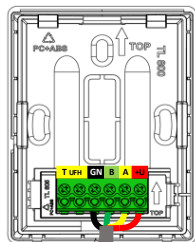

## Tweede verdeler met uitbreidingsunit

Thermomotoren  
Max 2 per  
output  
(2 x 0.8<sup>2</sup>)

Inlaat temp.  
sensor 1  
(2 x 0.8<sup>2</sup>)

Pomp 1  
(3 x 1.5<sup>2</sup>)

Verdeler 1

Boiler  
ON/OFF

Thermomotoren  
Max 2 per  
output  
(2 x 0.8<sup>2</sup>)

BUS-kabel  
In serie  
(4 x 0.8<sup>2</sup>)

Inlaat temp.  
sensor 2  
(2 x 0.8<sup>2</sup>)

Pomp 2  
(3 x 1.5<sup>2</sup>)

Verdeler 2

*EU-onderkant*

CCU exploded view