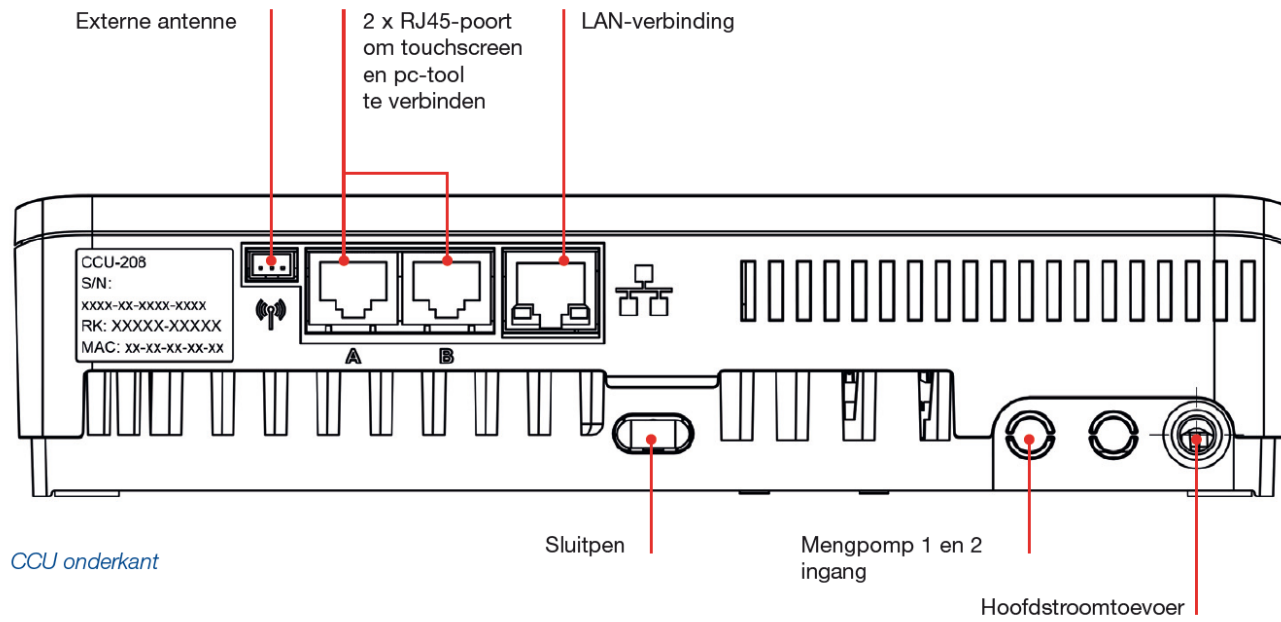

## Tweede verdeler met uitbreidingsunit

Thermomotoren  
Max 2 per  
output  
(2 x 0.8<sup>2</sup>)

Inlaat temp.  
sensor 1  
(2 x 0.8<sup>2</sup>)

Pomp 1  
(3 x 1.5<sup>2</sup>)

Verdeler 1

Boiler  
ON/OFF

Thermomotoren  
Max 2 per  
output  
(2 x 0.8<sup>2</sup>)

BUS-kabel  
In serie  
(4 x 0.8<sup>2</sup>)

Inlaat temp.  
sensor 2  
(2 x 0.8<sup>2</sup>)

Pomp 2  
(3 x 1.5<sup>2</sup>)

Verdeler 2

*EU-onderkant*

CCU exploded view