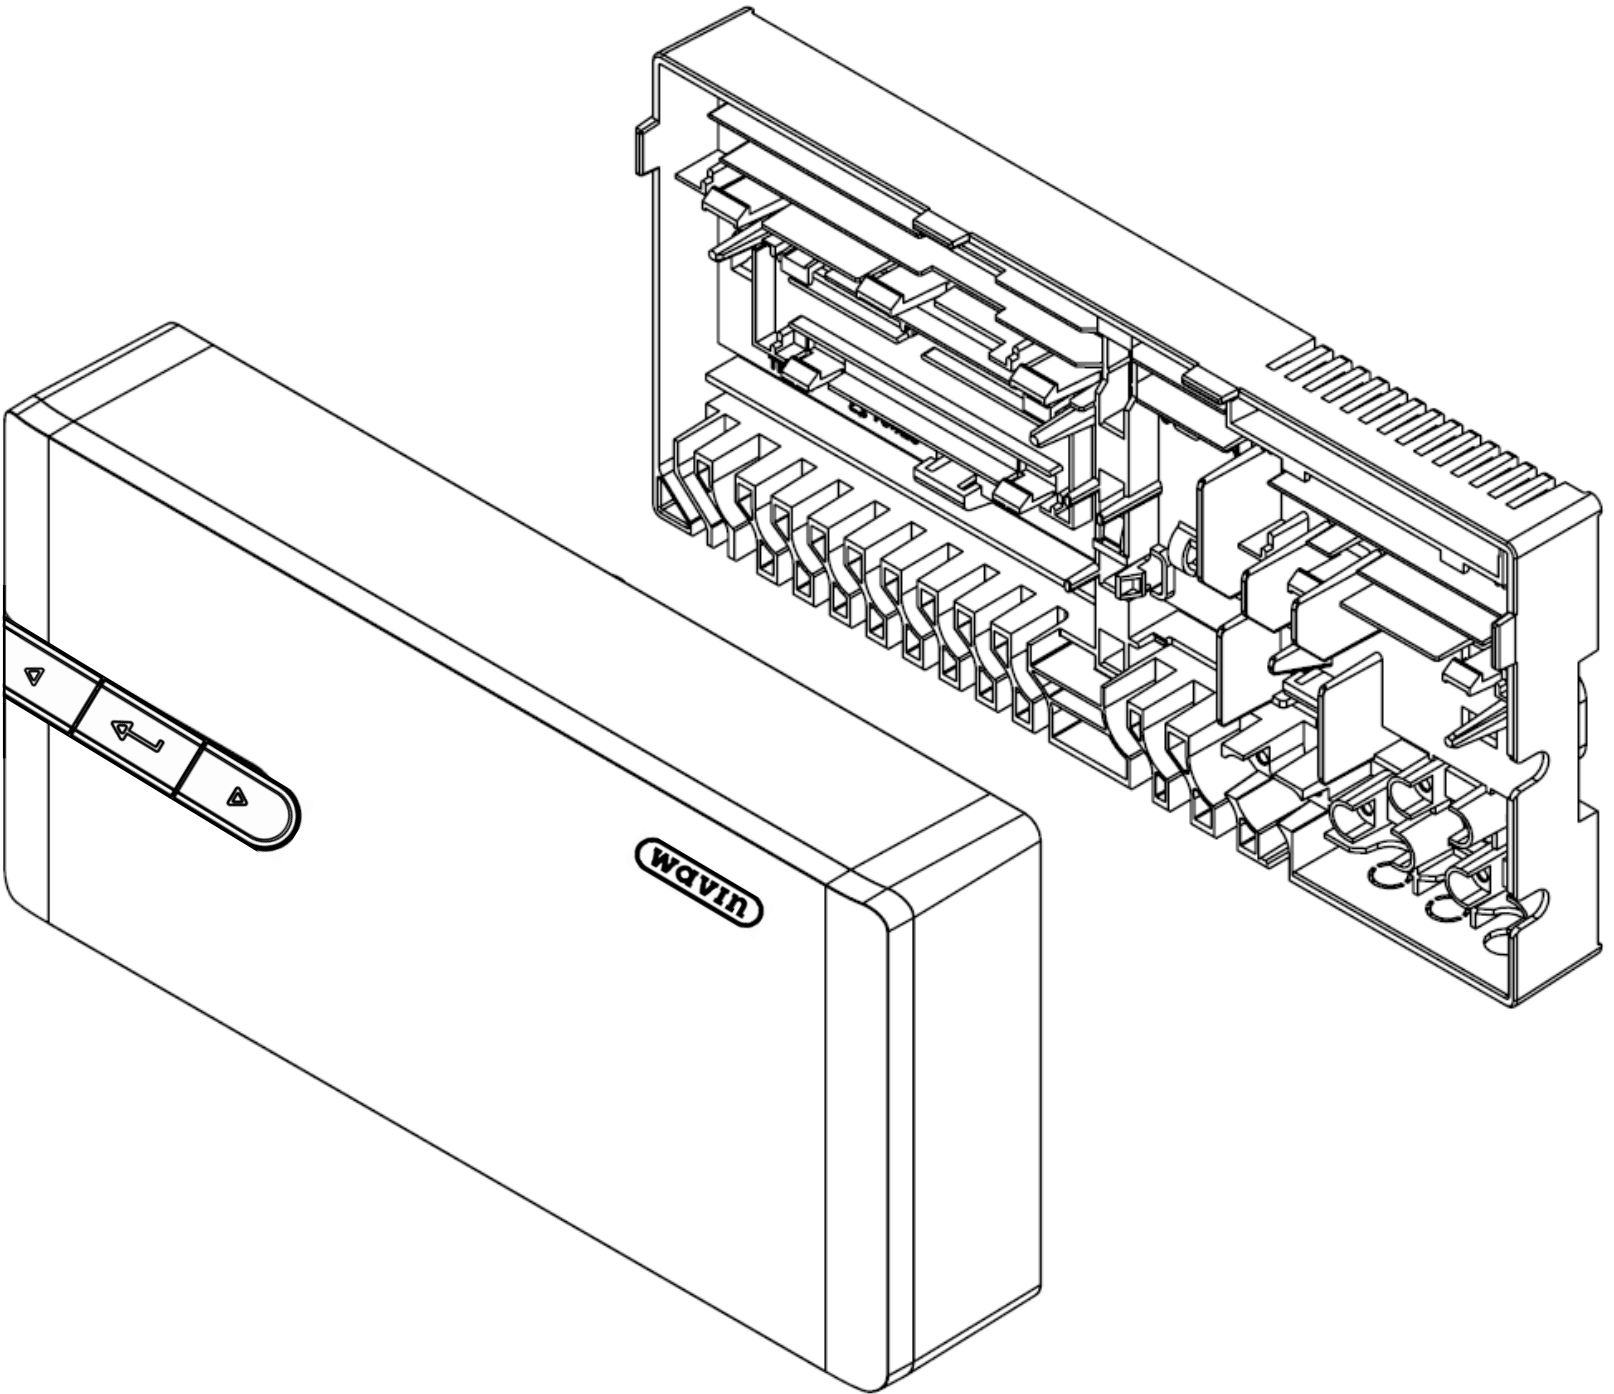

## Tweede verdeler met uitbreidingsunit

Thermomotoren  
Max 2 per  
output  
(2 x 0.8<sup>2</sup>)

Inlaat temp.  
sensor 1  
(2 x 0.8<sup>2</sup>)

Pomp 1  
(3 x 1.5<sup>2</sup>)

Verdeler 1

Boiler  
ON/OFF

Thermomotoren  
Max 2 per  
output  
(2 x 0.8<sup>2</sup>)

BUS-kabel  
In serie  
(4 x 0.8<sup>2</sup>)

Inlaat temp.  
sensor 2  
(2 x 0.8<sup>2</sup>)

Pomp 2  
(3 x 1.5<sup>2</sup>)

Verdeler 2

*EU-onderkant*

CCU exploded view

# EU 028-A Exploded view