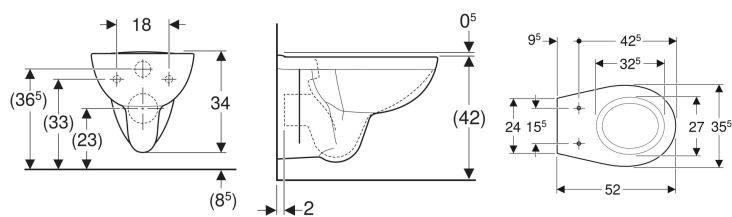

### Toepassingsgebied

- Voor inbouwreservoirs
- Voor drukspoeler

### Extra te bestellen

- Wc-zitting

- Diepspoel-wc
- Met spoelrand
- Type 1, volledig volume 6 / 5 l, volgens EN 997

### Technische gegevens

Materiaal | Kristal porselein

Art. nr.	Kleur / oppervlak	B	H	T
501.769.00.1	Wit	35.5 cm	33.5 cm	52 cm