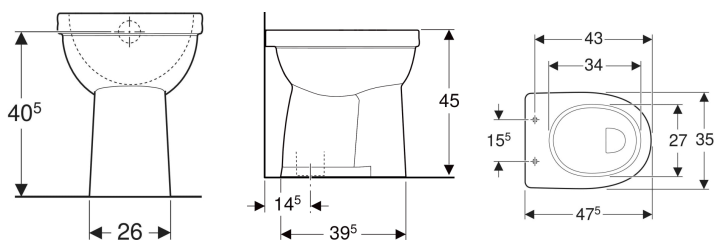

Geberit 300 Comfort 93 staande wc vlakspoel, verhoogd, drempelloos, afvoer verticaal

Voorbeeldafbeelding

Toepassingsgebied

- Voor laag-, halfhoog- en hooghangende opbouwreservoirs
- Voor drukspoeler
- Geschikt voor rolstoelgebruikers

Eigenschappen

- Staand

Extra te bestellen

- Wc-zitting

- Afvoer verticaal
- Vlakspoel-wc
- Met spoelrand
- Type 1, volledig volume 6 l, volgens EN 997
- Zithoogte verhoogd

Technische gegevens

Materiaal | Kristal porselein

Art. nr.	Kleur / oppervlak	B	H	T
S8000700000G	Wit	35.5 cm	45 cm	47 cm