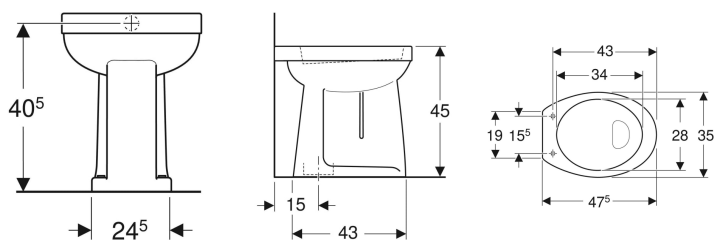

Geberit 300 Comfort 73 staande wc vlakspoel, verhoogd, drempelloos, afvoer verticaal

Voorbeeldafbeelding

Toepassingsgebied

- Voor laag-, halfhoog- en hooghangende opbouwreservoirs
- Voor drukspoeler
- Geschikt voor rolstoelgebruikers

Eigenschappen

- Staand

Extra te bestellen

- Wc-zitting

- Afvoer verticaal
- Vlakspoel-wc
- Met spoelrand
- Type 1, volledig volume 6 l, volgens EN 997
- Zithoogte verhoogd

Technische gegevens

Materiaal | Kristal porselein

Art. nr.	Kleur / oppervlak	B	H	T
S8002600000G	Wit	35.5 cm	45 cm	47.5 cm