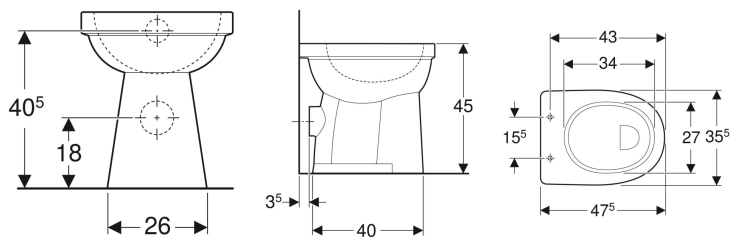

Geberit 300 Comfort 93 staande wc vlakspoel, verhoogd, drempelloos, afvoer horizontaal

Voorbeeldafbeelding

Toepassingsgebied

- Voor laag-, halfhoog- en hooghangende opbouwreservoirs
- Voor drukspoeler
- Geschikt voor rolstoelgebruikers

Eigenschappen

- Staand

Extra te bestellen

- Wc-zitting

- Vlakspoel-wc
- Met spoelrand
- Type 1, volledig volume 6 l, volgens EN 997
- Afvoer horizontaal
- Zithoogte verhoogd

Technische gegevens

Materiaal | Kristal porselein

Art. nr.	Kleur / oppervlak	B	H	T
S8000600000G	Wit	35.5 cm	45 cm	47 cm