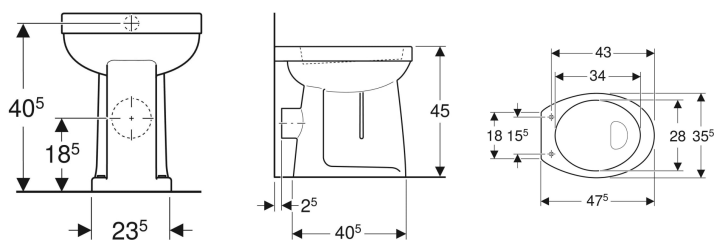

Geberit 300 Comfort 73 staande wc vlakspoel, verhoogd, drempelloos, afvoer horizontaal

Voorbeeldafbeelding

Toepassingsgebied

- Voor laag-, halfhoog- en hooghangende opbouwreservoirs
- Voor drukspoeler
- Geschikt voor rolstoelgebruikers

Eigenschappen

- Staand

Extra te bestellen

- Wc-zitting

- Vlakspoel-wc
- Met spoelrand
- Type 1, volledig volume 6 l, volgens EN 997
- Afvoer horizontaal
- Zithoogte verhoogd

Technische gegevens

Materiaal | Kristal porselein

Art. nr.	Kleur / oppervlak	B	H	T
S8002700000G	Wit	35.5 cm	45 cm	47.5 cm