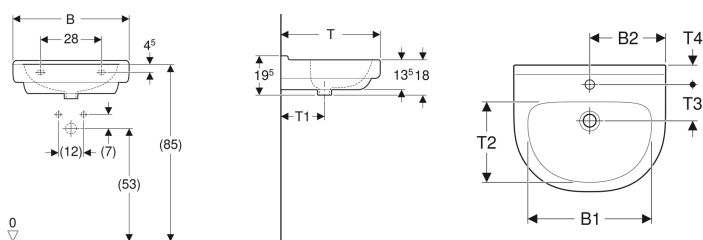

**Geberit 300 Basic Arco wastafel**

Voorbeeldafbeelding

Materiaal

Kristal porselein

**Technische gegevens**

Art. nr.	Kleur / oppervlak	Kraangat	Overloop	B	B1	B2	H	T	T1	T2	T3	T4
S830250000G	Wit	Gecentreerd	Zichtbaar	60 cm	49.5 cm	30 cm	18 cm	48.5 cm	24 cm	30.5 cm	15.8 cm	8.2 cm
S830251000G	Wit	Gecentreerd	Zonder	60 cm	49.5 cm	30 cm	18 cm	48.5 cm	24 cm	30.5 cm	15.8 cm	8.2 cm
S8302505000G	Wit	Zonder	Zichtbaar	60 cm	49.5 cm	30 cm	18 cm	48.5 cm	24 cm	30.5 cm	- cm	- cm
S8302515000G	Wit	Zonder	Zonder	60 cm	49.5 cm	30 cm	18 cm	48.5 cm	24 cm	30.5 cm	- cm	- cm