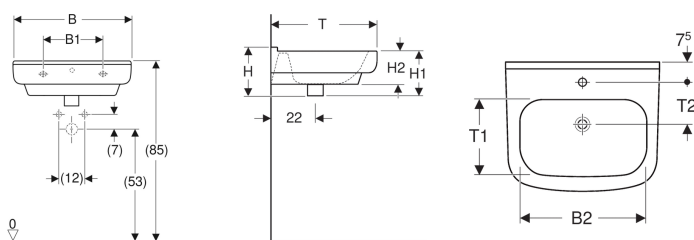

### Technische gegevens

Materiaal

Kristal porselein

Art. nr.	Kleur / oppervlak	Kraangat	Overloop	B	B1	B2	H	H1	H2	T	T1	T2
S8300200000G	Wit	Gecentreerd	Zichtbaar	55 cm	28 cm	44.5 cm	19.5 cm	18 cm	13.5 cm	44.5 cm	27.5 cm	12.5 cm
S8300200001G	Wit / KeraTect	Gecentreerd	Zichtbaar	55 cm	28 cm	44.5 cm	19.5 cm	18 cm	13.5 cm	44.5 cm	27.5 cm	12.5 cm
S8300210000G	Wit	Gecentreerd	Zonder	55 cm	28 cm	44.5 cm	19.5 cm	18 cm	13.5 cm	44.5 cm	27.5 cm	12.5 cm
S8300210001G	Wit / KeraTect	Gecentreerd	Zonder	55 cm	28 cm	44.5 cm	19.5 cm	18 cm	13.5 cm	44.5 cm	27.5 cm	12.5 cm
S8300205000G	Wit	Zonder	Zichtbaar	55 cm	28 cm	44.5 cm	19.5 cm	18 cm	13.5 cm	44.5 cm	27.5 cm	- cm
S8300205001G	Wit / KeraTect	Zonder	Zichtbaar	55 cm	28 cm	44.5 cm	19.5 cm	18 cm	13.5 cm	44.5 cm	27.5 cm	- cm
S8300215000G	Wit	Zonder	Zonder	55 cm	28 cm	44.5 cm	19.5 cm	18 cm	13.5 cm	44.5 cm	27.5 cm	- cm
S8300215001G	Wit / KeraTect	Zonder	Zonder	55 cm	28 cm	44.5 cm	19.5 cm	18 cm	13.5 cm	44.5 cm	27.5 cm	- cm
S8300300000G	Wit	Gecentreerd	Zichtbaar	60 cm	28 cm	46 cm	19.5 cm	18 cm	13.5 cm	47.5 cm	29.5 cm	14.5 cm
S8300300001G	Wit / KeraTect	Gecentreerd	Zichtbaar	60 cm	28 cm	46 cm	19.5 cm	18 cm	13.5 cm	47.5 cm	29.5 cm	14.5 cm
S8300310000G	Wit	Gecentreerd	Zonder	60 cm	28 cm	46 cm	19.5 cm	18 cm	13.5 cm	47.5 cm	29.5 cm	14.5 cm
S8300310001G	Wit / KeraTect	Gecentreerd	Zonder	60 cm	28 cm	46 cm	19.5 cm	18 cm	13.5 cm	47.5 cm	29.5 cm	14.5 cm
S8300305000G	Wit	Zonder	Zichtbaar	60 cm	28 cm	46 cm	19.5 cm	18 cm	13.5 cm	47.5 cm	29.5 cm	- cm
S8300305001G	Wit / KeraTect	Zonder	Zichtbaar	60 cm	28 cm	46 cm	19.5 cm	18 cm	13.5 cm	47.5 cm	29.5 cm	- cm
S8300315000G	Wit	Zonder	Zonder	60 cm	28 cm	46 cm	19.5 cm	18 cm	13.5 cm	47.5 cm	29.5 cm	- cm
S8300315001G	Wit / KeraTect	Zonder	Zonder	60 cm	28 cm	46 cm	19.5 cm	18 cm	13.5 cm	47.5 cm	29.5 cm	- cm