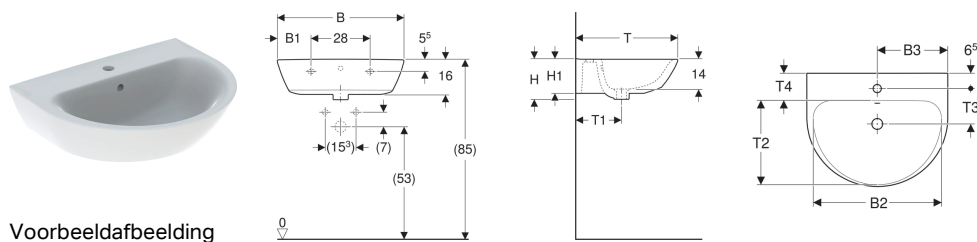

Geberit Renova wastafel

Voorbeeldafbeelding

Eigenschappen

- Grote montageruimte in het bevestigingsgebied
- Veel aflegvlak

- Kan gecombineerd worden met sifonkap

Technische gegevens

Materiaal | Kristal porselein